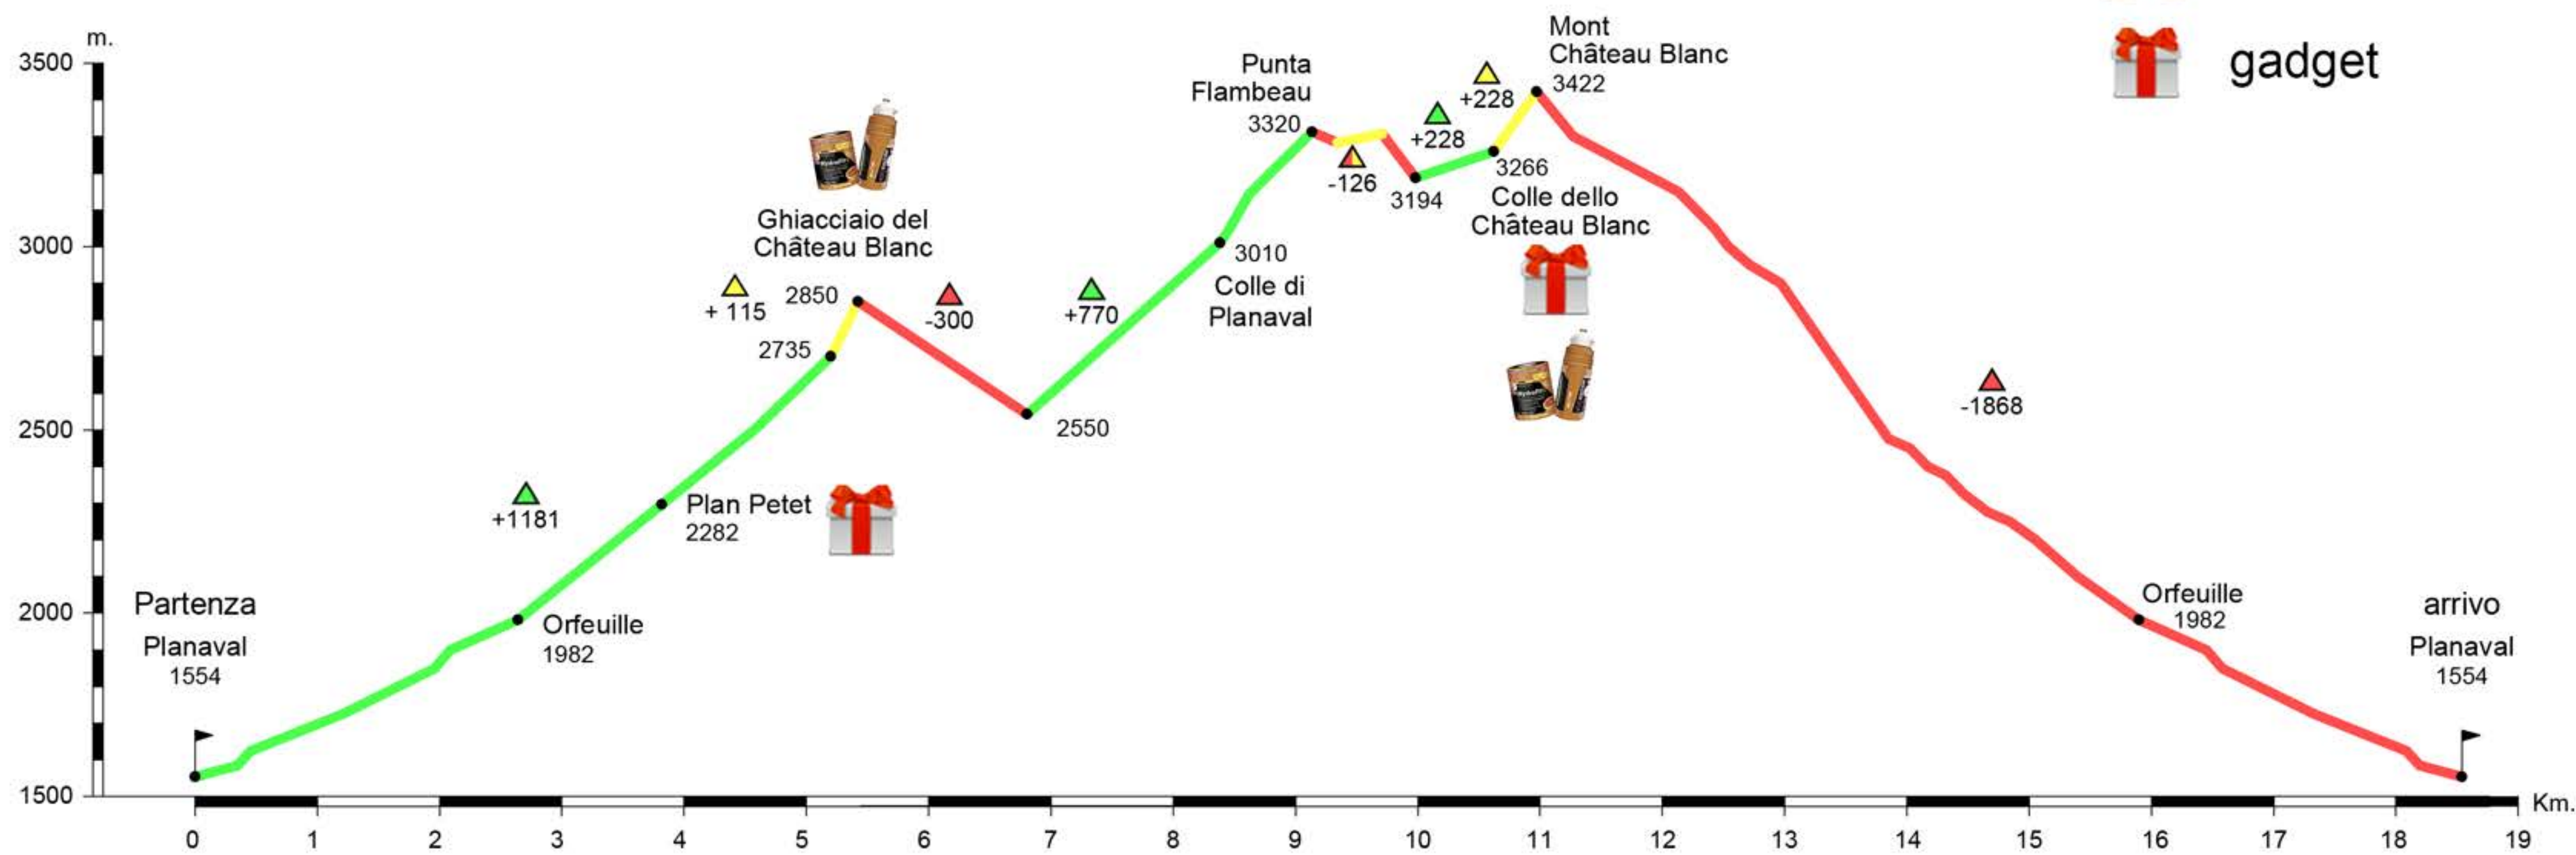

# TAPPA RUTOR

## CATEGORIE SENIOR E MASTER

DISLIVELLO  
2.294 m.

-  salita con gli sci
-  tratto a piedi
-  discesa con gli sci
-  dislivello
-  feed zone
-  gadget

## CATEGORIE CADETTI E JUNIOR

DISLIVELLO  
1.278 m.

-  salita con gli sci
-  tratto a piedi
-  discesa con gli sci
-  dislivello
-  feed zone
-  gadget