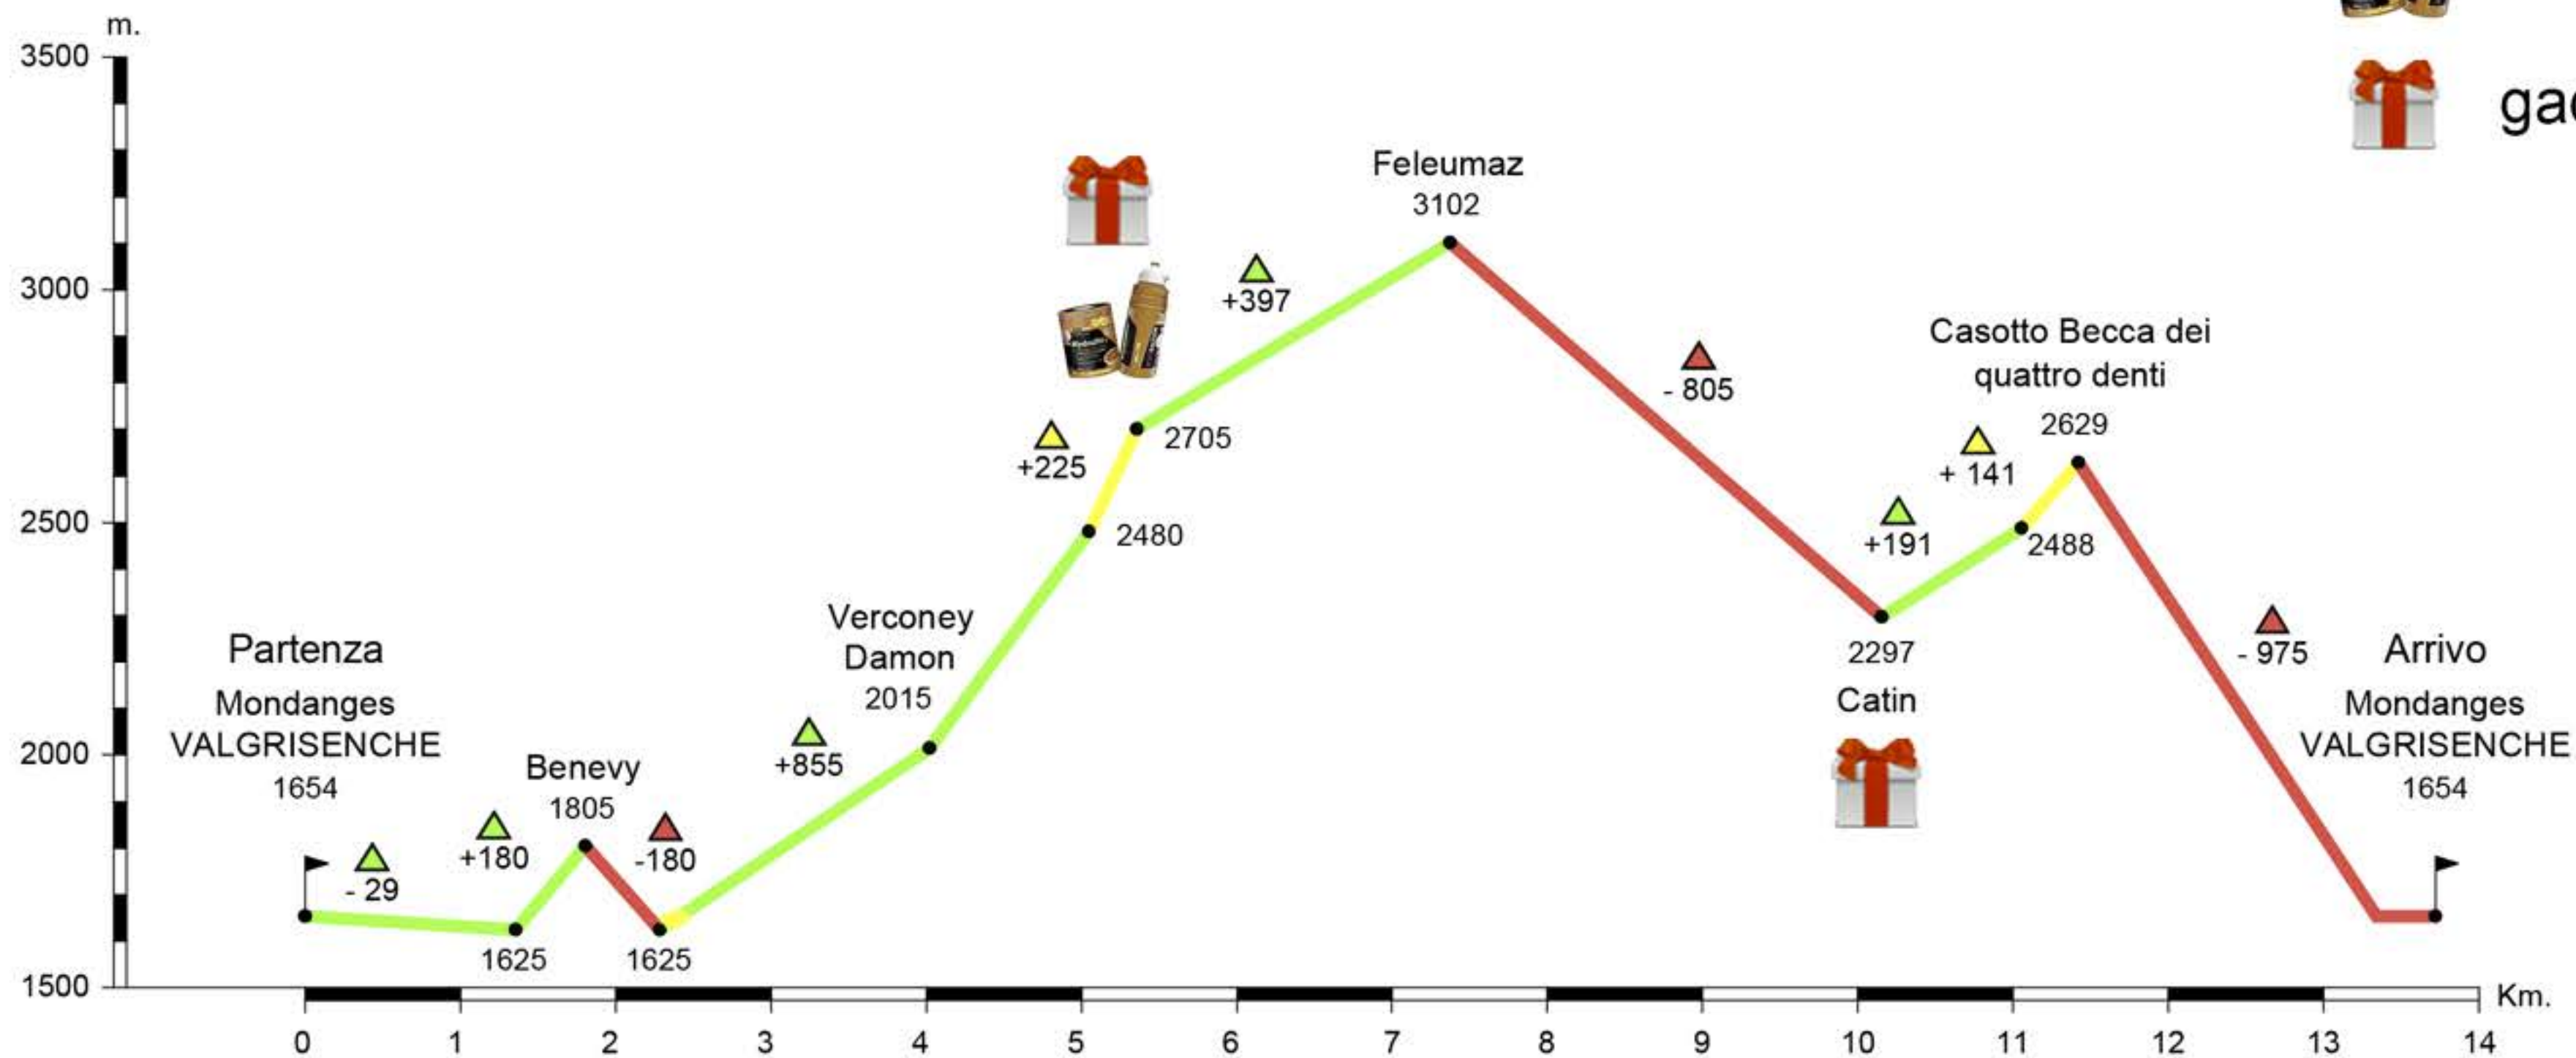

TAPPA FELEUMAZ

CATEGORIE SENIOR E MASTER

DISLIVELLO
1.989 m.

-  salita con gli sci
-  tratto a piedi
-  discesa con gli sci
-  +130 dislivello
-  feed zone
-  gadget

TAPPA VERCONEY

CATEGORIA CADETTI

DISLIVELLO
1.035 m.

- salita con gli sci
- tratto a piedi
- discesa con gli sci
- dislivello

TAPPA VERCONEY

CATEGORIA JUNIOR

DISLIVELLO
1.260 m.

-  salita con gli sci
-  tratto a piedi
-  discesa con gli sci
-  dislivello
-  feed zone
-  gadget