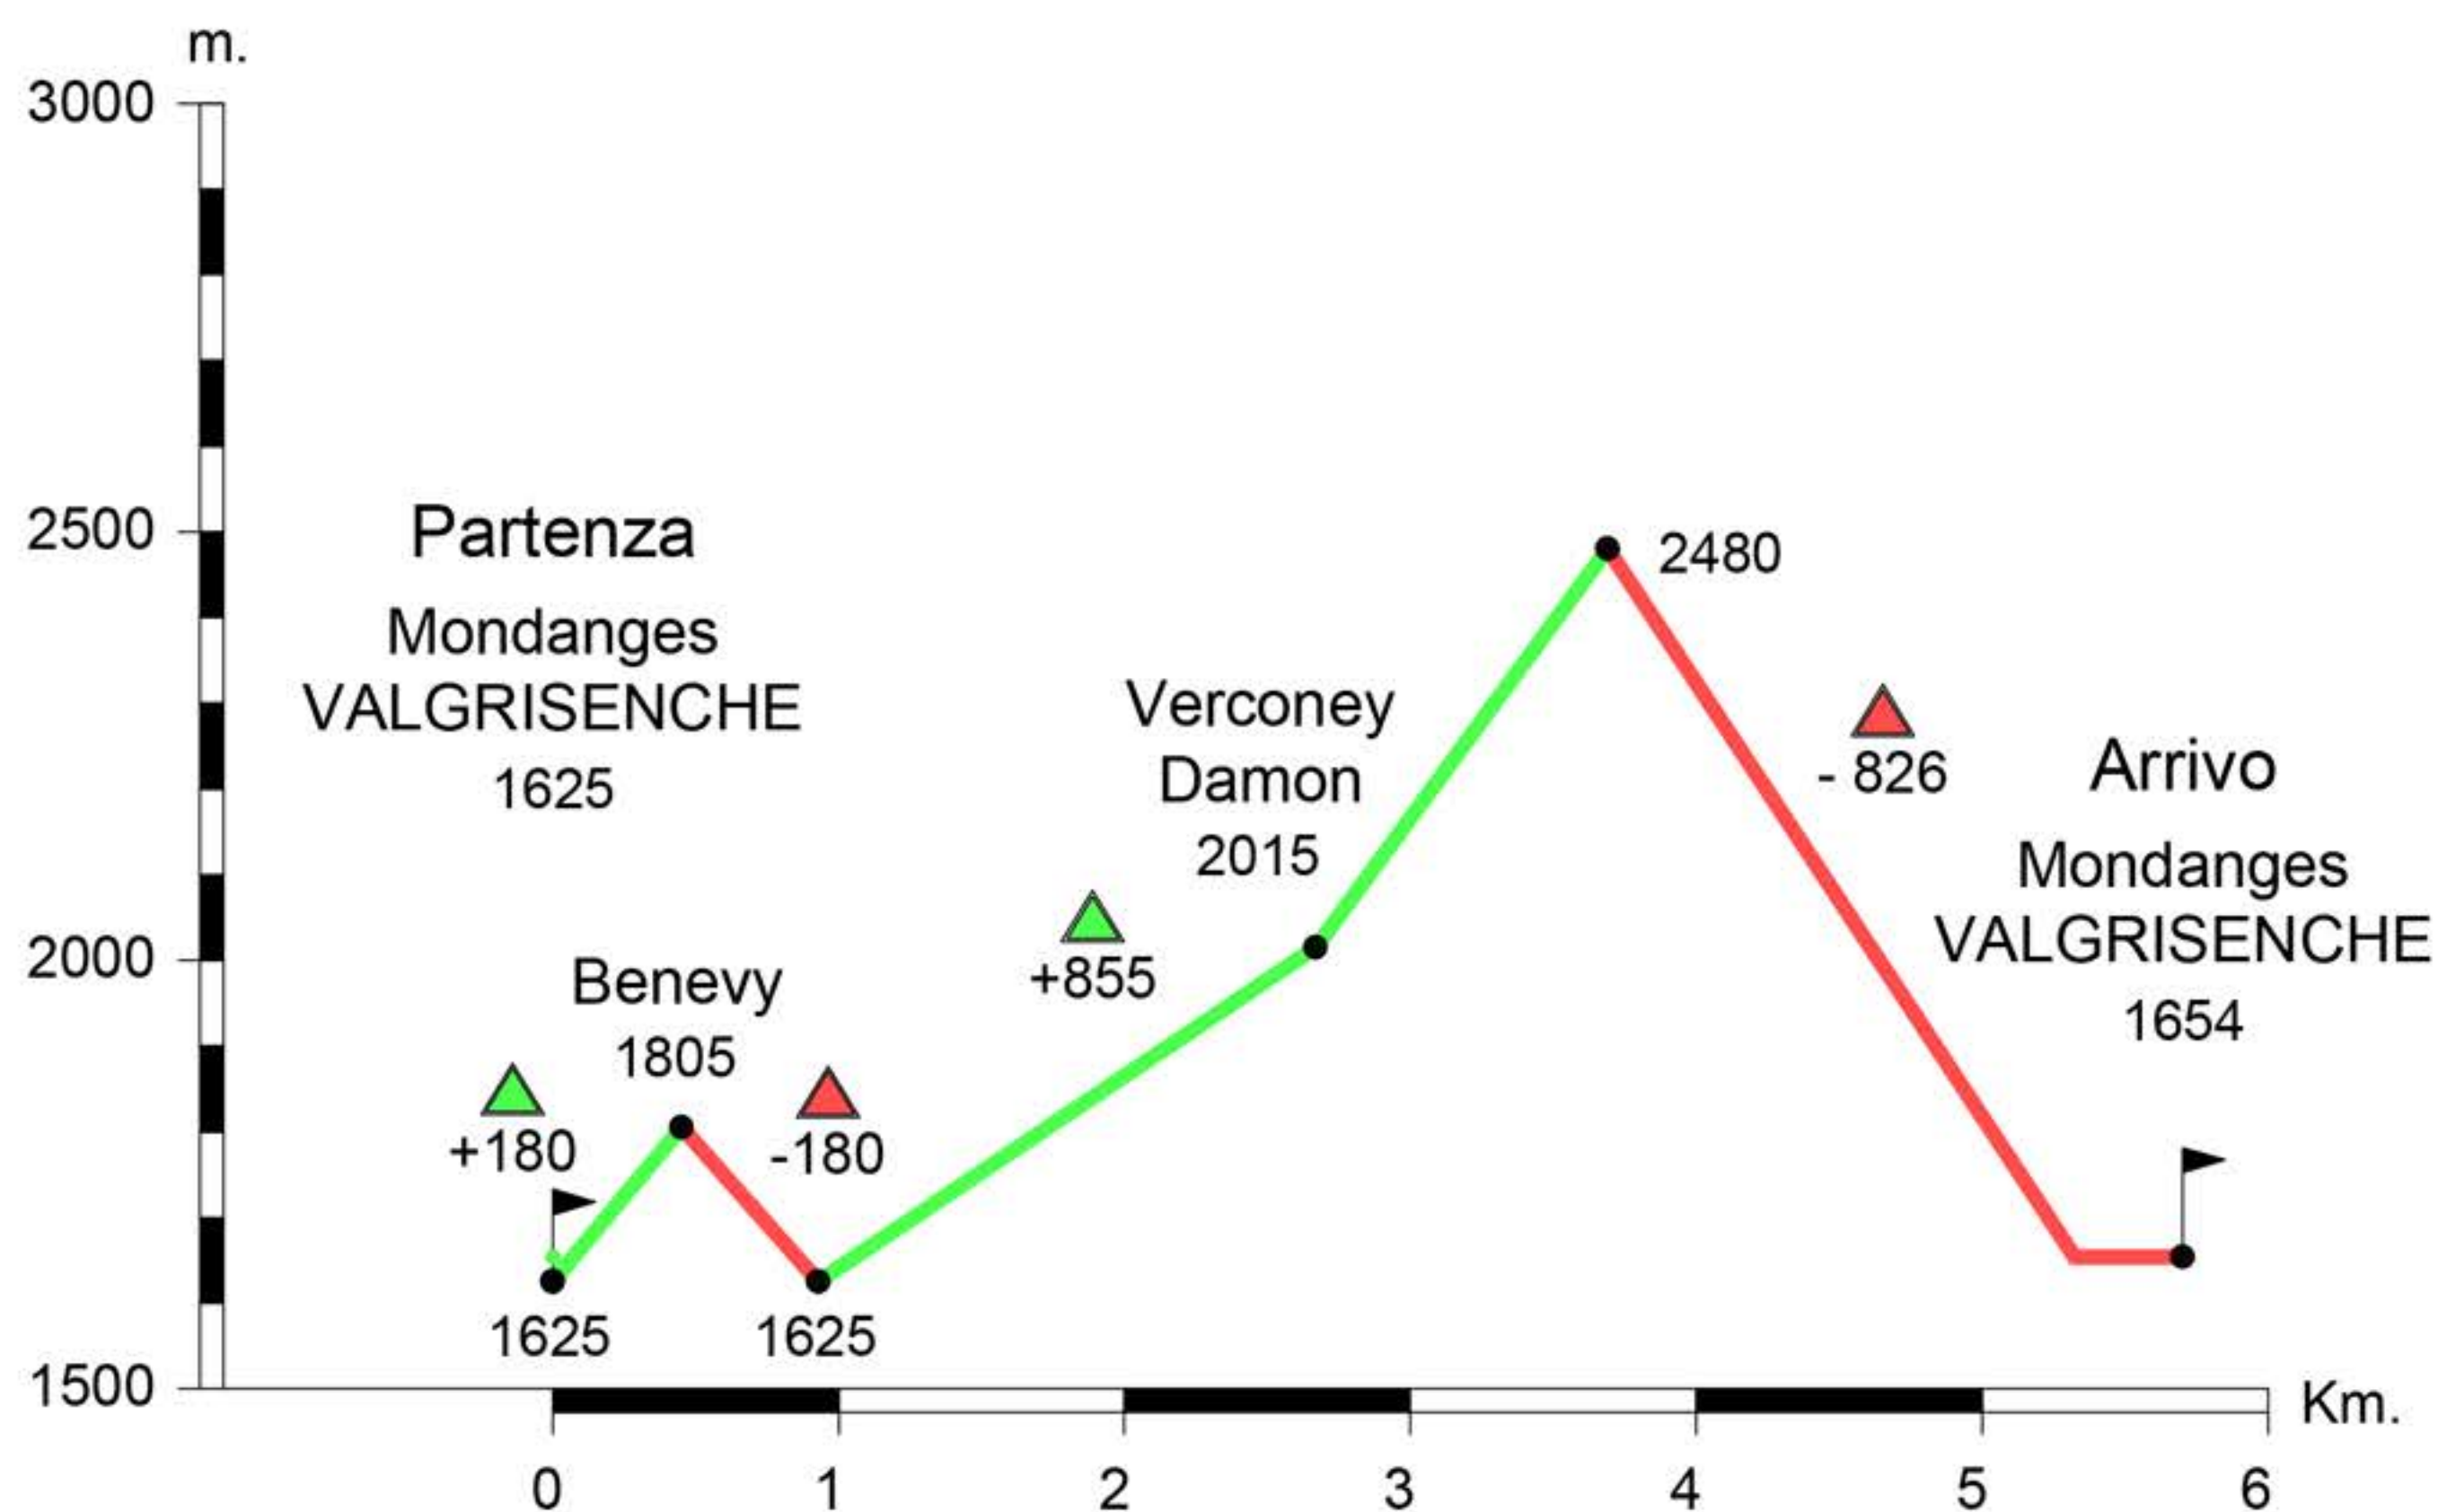

TAPPA FELEUMAZ

CATEGORIE SENIOR E MASTER

DISLIVELLO
1.989 m.

-  salita con gli sci
-  tratto a piedi
-  discesa con gli sci
-  +130 dislivello
-  feed zone
-  gadget

TAPPA VERCONEY

CATEGORIA CADETTI

DISLIVELLO
1.035 m.

- salita con gli sci
- tratto a piedi
- discesa con gli sci
- dislivello

TAPPA VERCONEY

CATEGORIA JUNIOR

DISLIVELLO
1.260 m.

-  salita con gli sci
-  tratto a piedi
-  discesa con gli sci
-  dislivello
-  feed zone
-  gadget