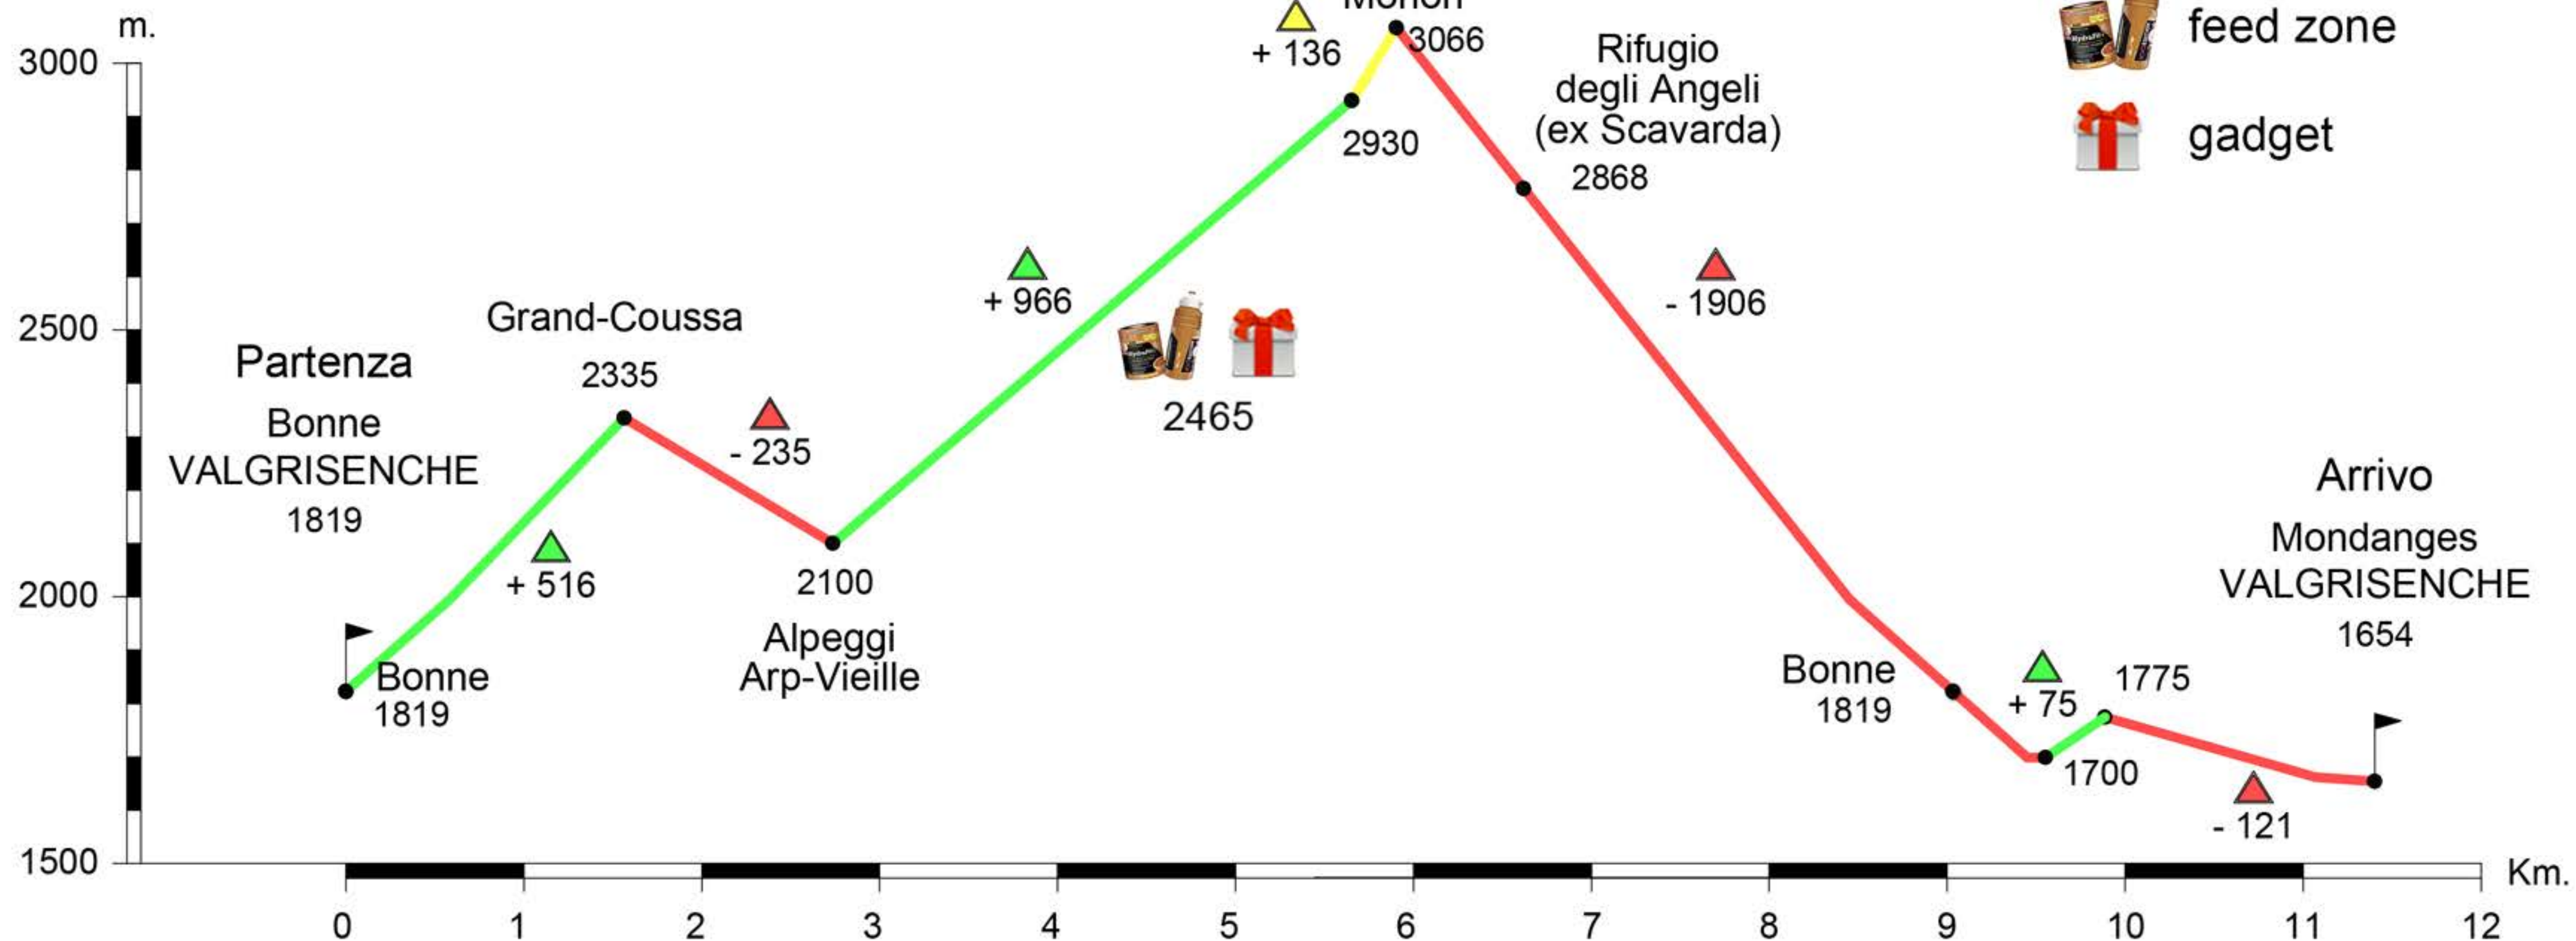

TAPPA ARP-VIEILLE

CATEGORIE SENIOR E MASTER

DISLIVELLO
2.639 m.

-  salita con gli sci
-  tratto a piedi
-  discesa con gli sci
-  dislivello
-  feed zone
-  gadget

TAPPA ARP-VIEILLE

CATEGORIA JUNIOR

DISLIVELLO
1.557 m.

- salita con gli sci
- tratto a piedi
- discesa con gli sci
- +130 dislivello
- feed zone
- gadget

TAPPA ARP-VIEILLE

CATEGORIA CADETTI

DISLIVELLO
 1.036 m.

-  salita con gli sci
-  tratto a piedi
-  discesa con gli sci
-  dislivello
-  feed zone
-  gadget