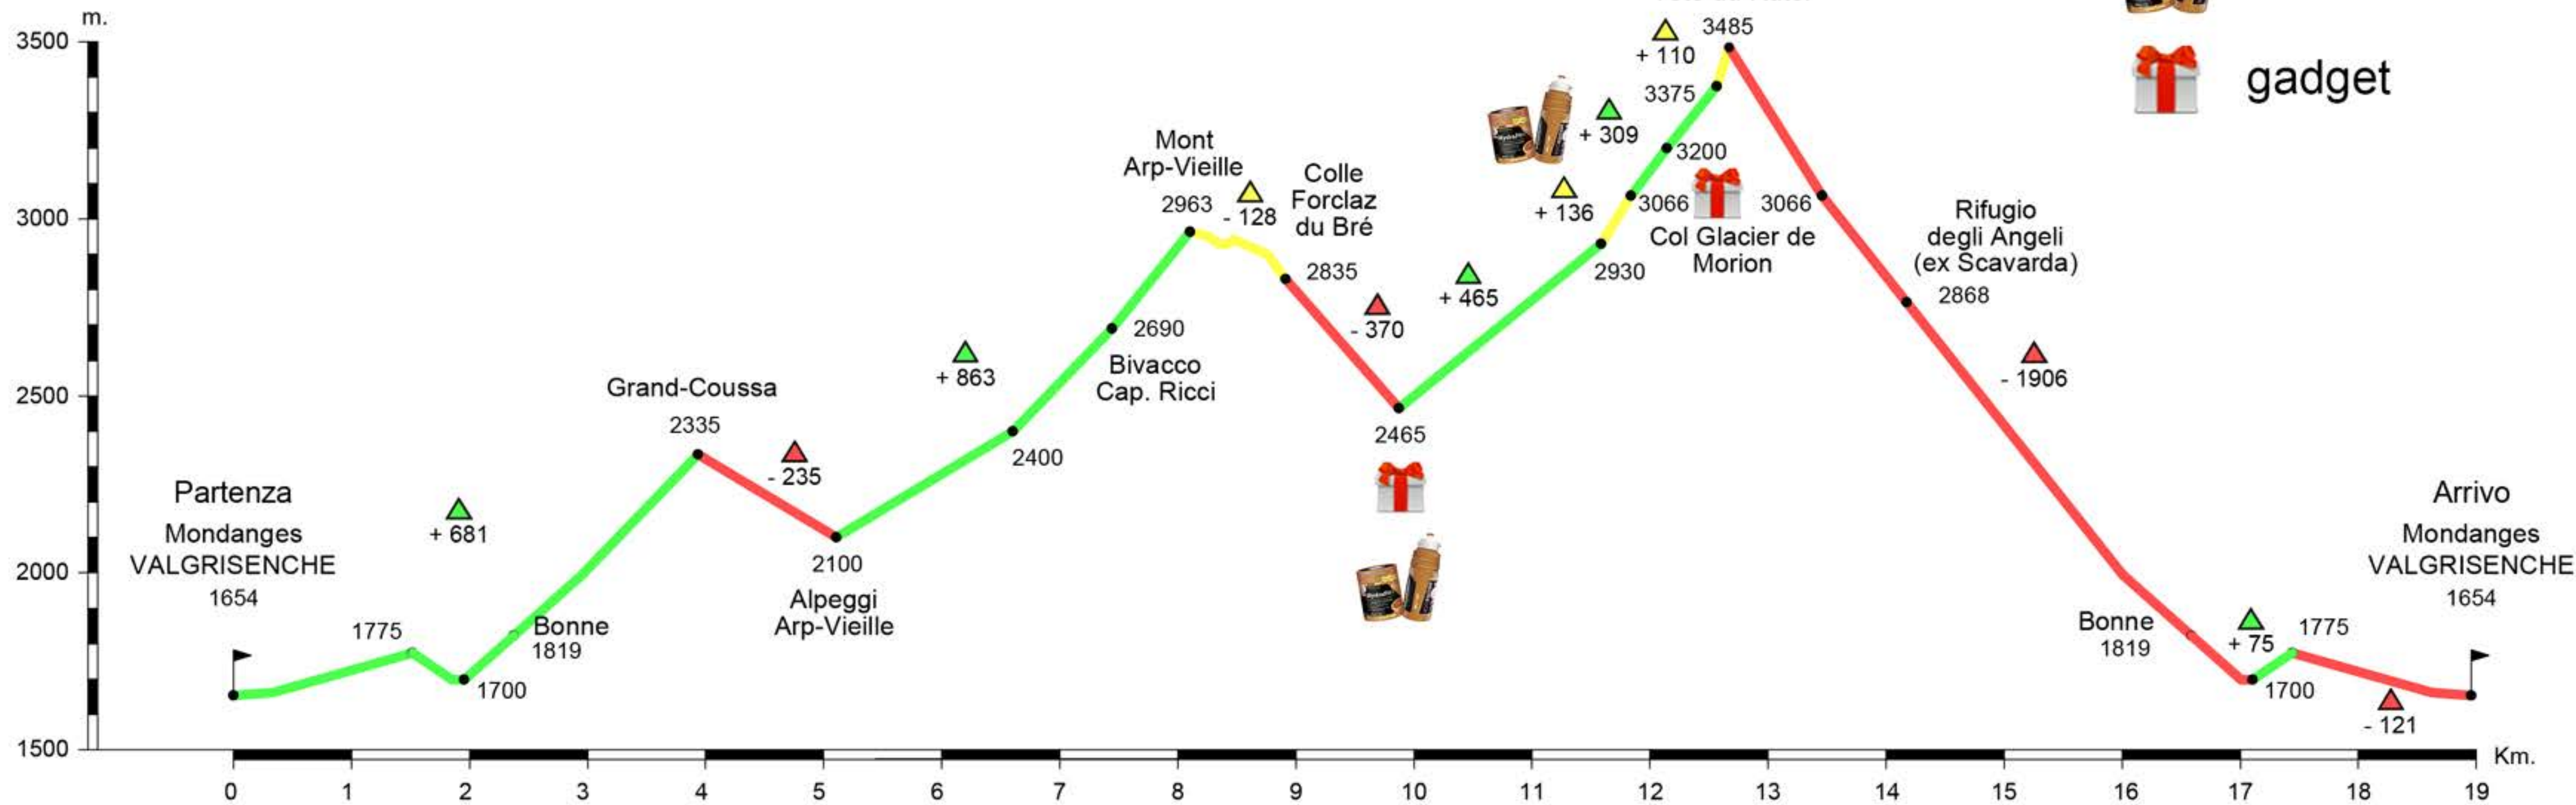

TAPPA ARP-VIEILLE

CATEGORIE SENIOR E MASTER

DISLIVELLO
2.639 m.

-  salita con gli sci
-  tratto a piedi
-  discesa con gli sci
-  dislivello
-  feed zone
-  gadget

TAPPA ARP-VIEILLE

CATEGORIA JUNIOR

DISLIVELLO
1.557 m.

- salita con gli sci
- tratto a piedi
- discesa con gli sci
- +130 dislivello
- feed zone
- gadget

TAPPA ARP-VIEILLE

CATEGORIA CADETTI

DISLIVELLO
 1.036 m.

-  salita con gli sci
-  tratto a piedi
-  discesa con gli sci
-  dislivello
-  feed zone
-  gadget